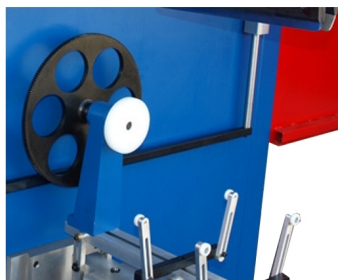

ACOSGRAF

FÁBRICA DE MÁQUINAS GRÁFICAS, LDA.

WWW.ACOSGRAF.COM

PME Líder '15

AC - 1000

Acessório c/ cremalheira para aplicar roda dentada para grandes formatos como opção

Possibilidade de imprimir objectos redondos e planos com programas especiais de impressão

Painel digital com LCD e com diversos programas de impressão

WWW.ACOSGRAF.COM

AC - 1000

PME líder'15

Características técnicas

- Velocidades reguláveis e independentes na impressão e outros;
- Movimentos electro pneumáticos;
- Fácil manuseamento e ajustes;
- Micro registos no quadro de impressão;
- Possibilidade de imprimir objectos redondos;
- Acessório de aperto da peça a imprimir pneumático c/ insuflação de ar na peça como opção;
- Acessório c/ cremalheira para aplicar roda dentada como opção;
- Modo de impressão disponíveis: ciclo a ciclo ou automático
- Mesa de colocação das peças com micro registos;
- Painel digital com LCD;
- Botoneira de emergência;
- Contador de numero de impressões.

A AC - 1000 é uma máquina semi automática de impressão somente capaz de realizar a impressão em superficies redondas. A AC - 1000 pode tambem ser equipada com cilindro de bloqueio e insuflação de ar na peça a imprimir.